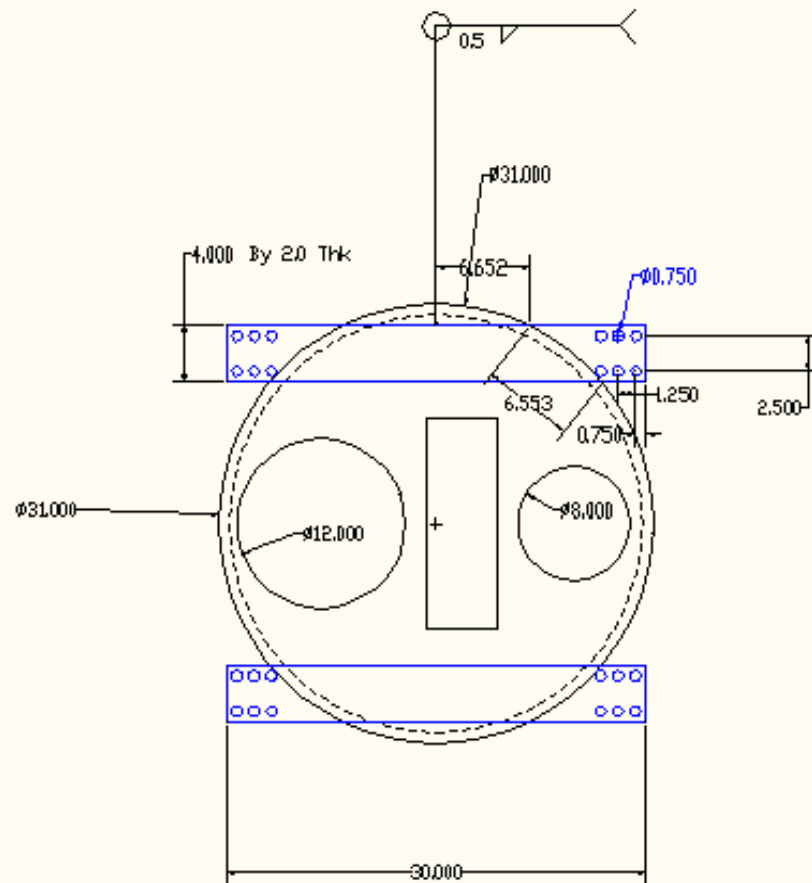

-A- M48-

JM_PLATFEL109-1.PRT

ON_5

Command: -139.9907