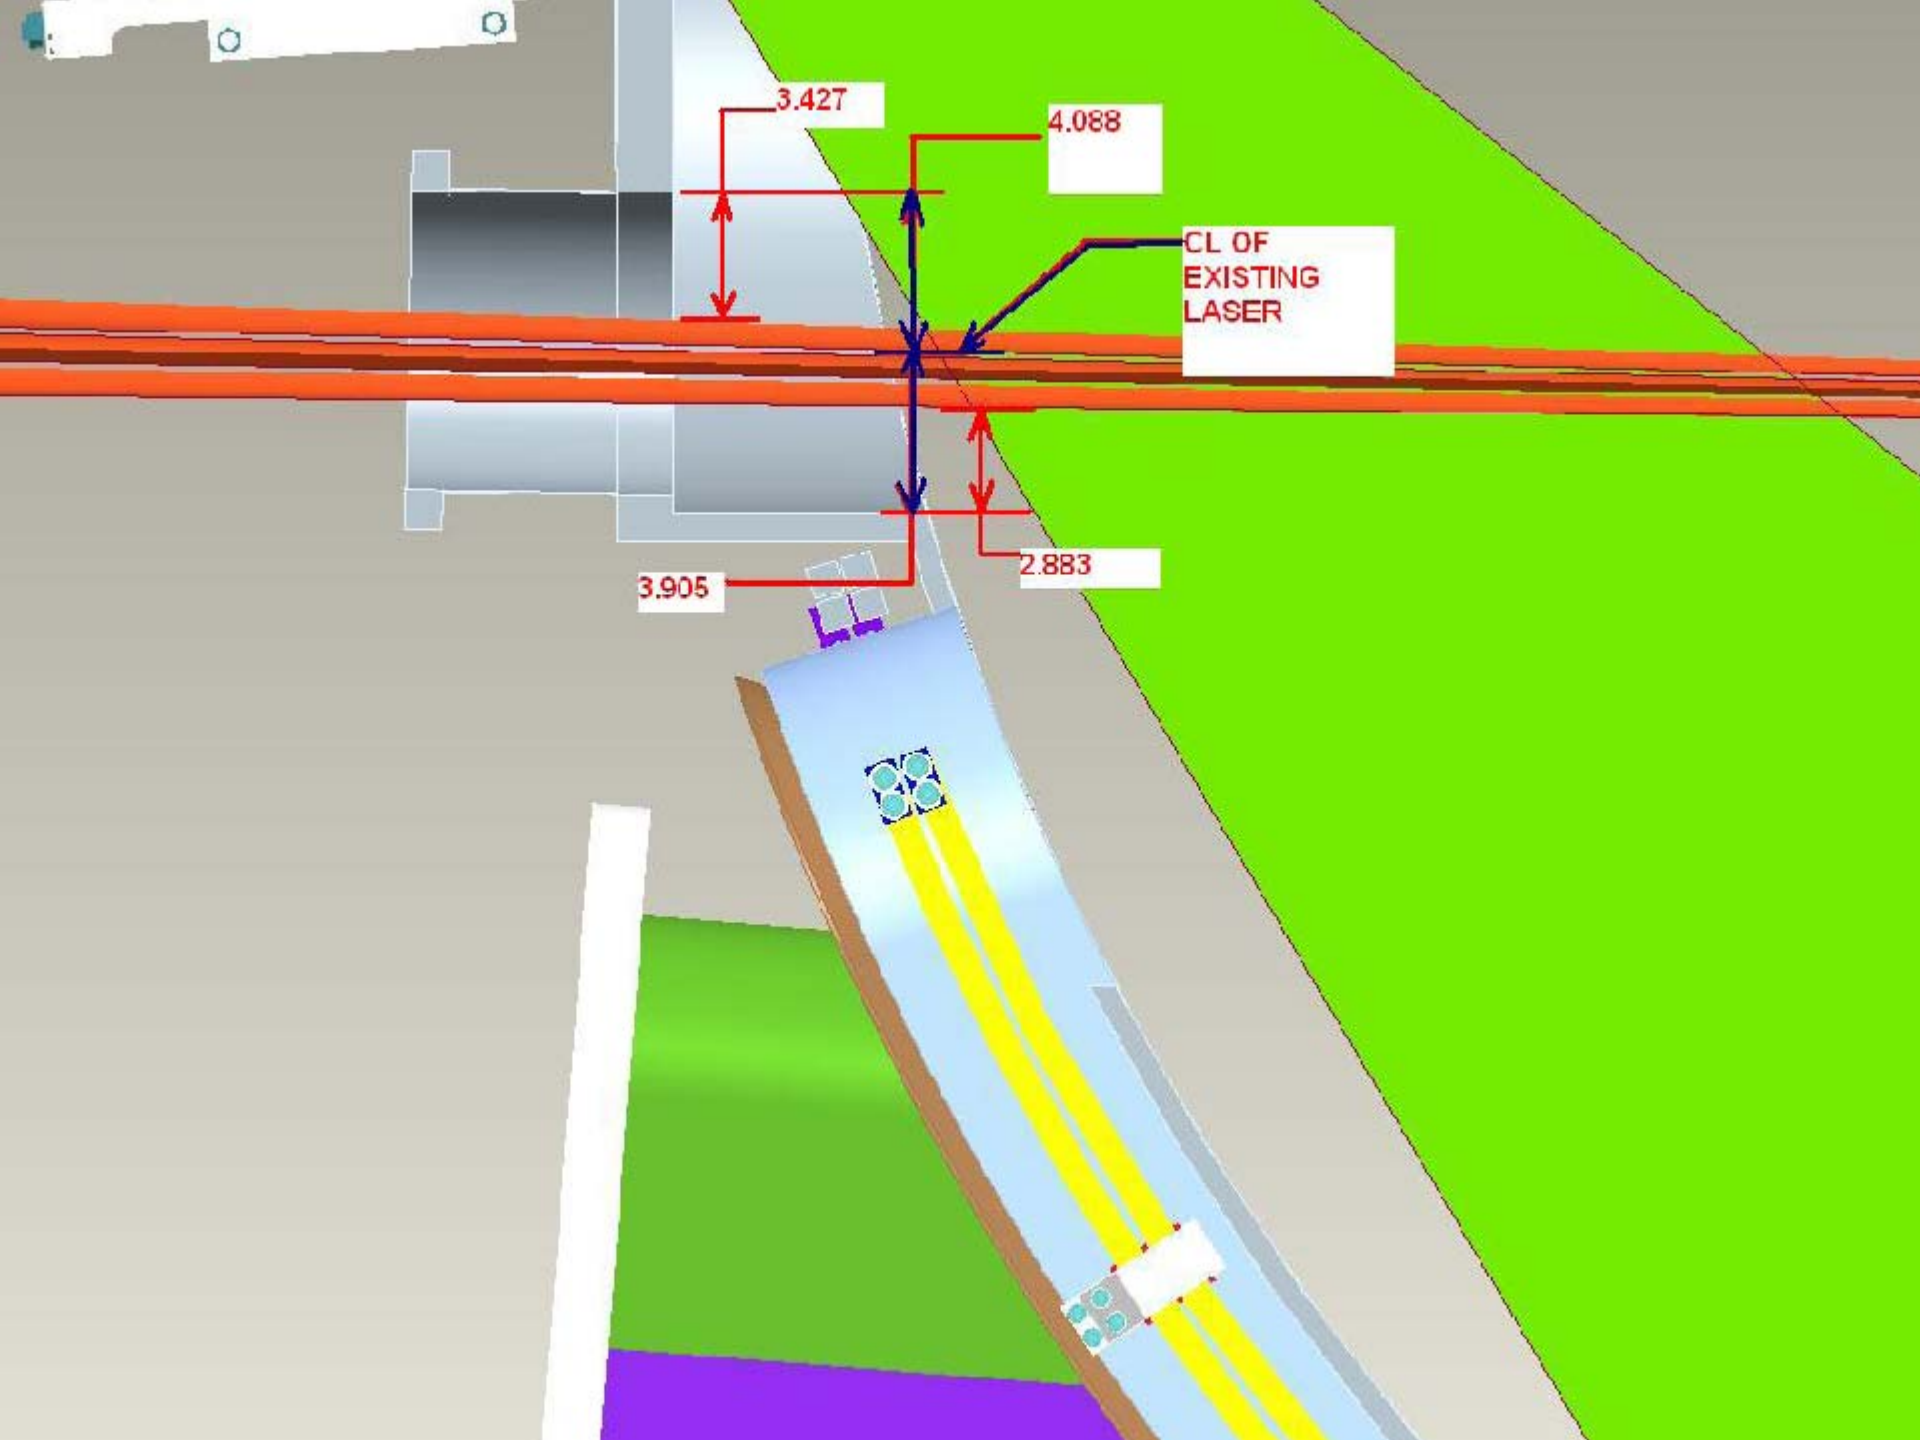

-A- M48-

JM_PLATFEL109-1.PRT

ON_5

Command: -139.9907