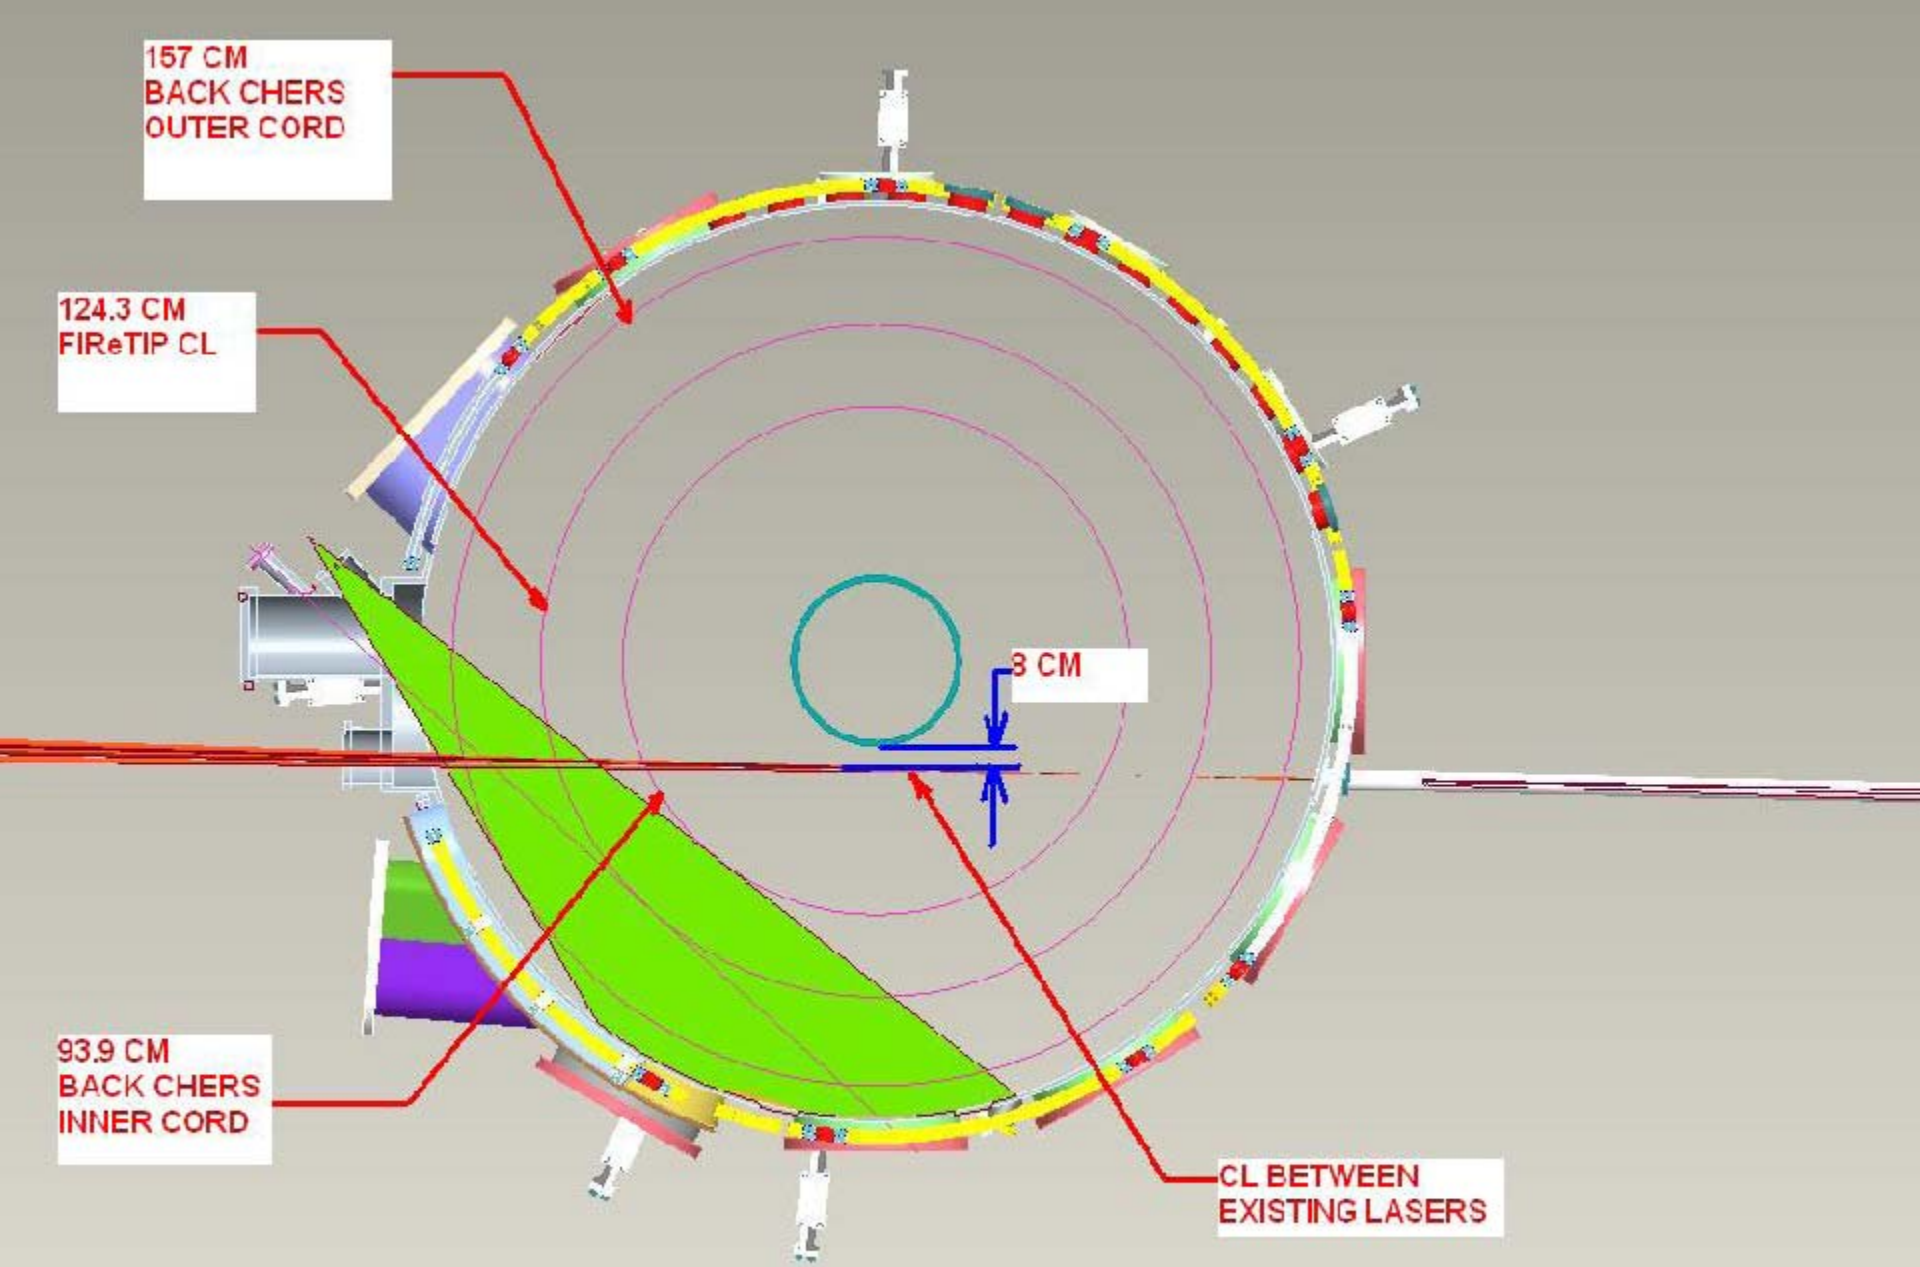

-A- M48-

JM_PLATFEL109-1.PRT

ON_5

Command: -139.9907