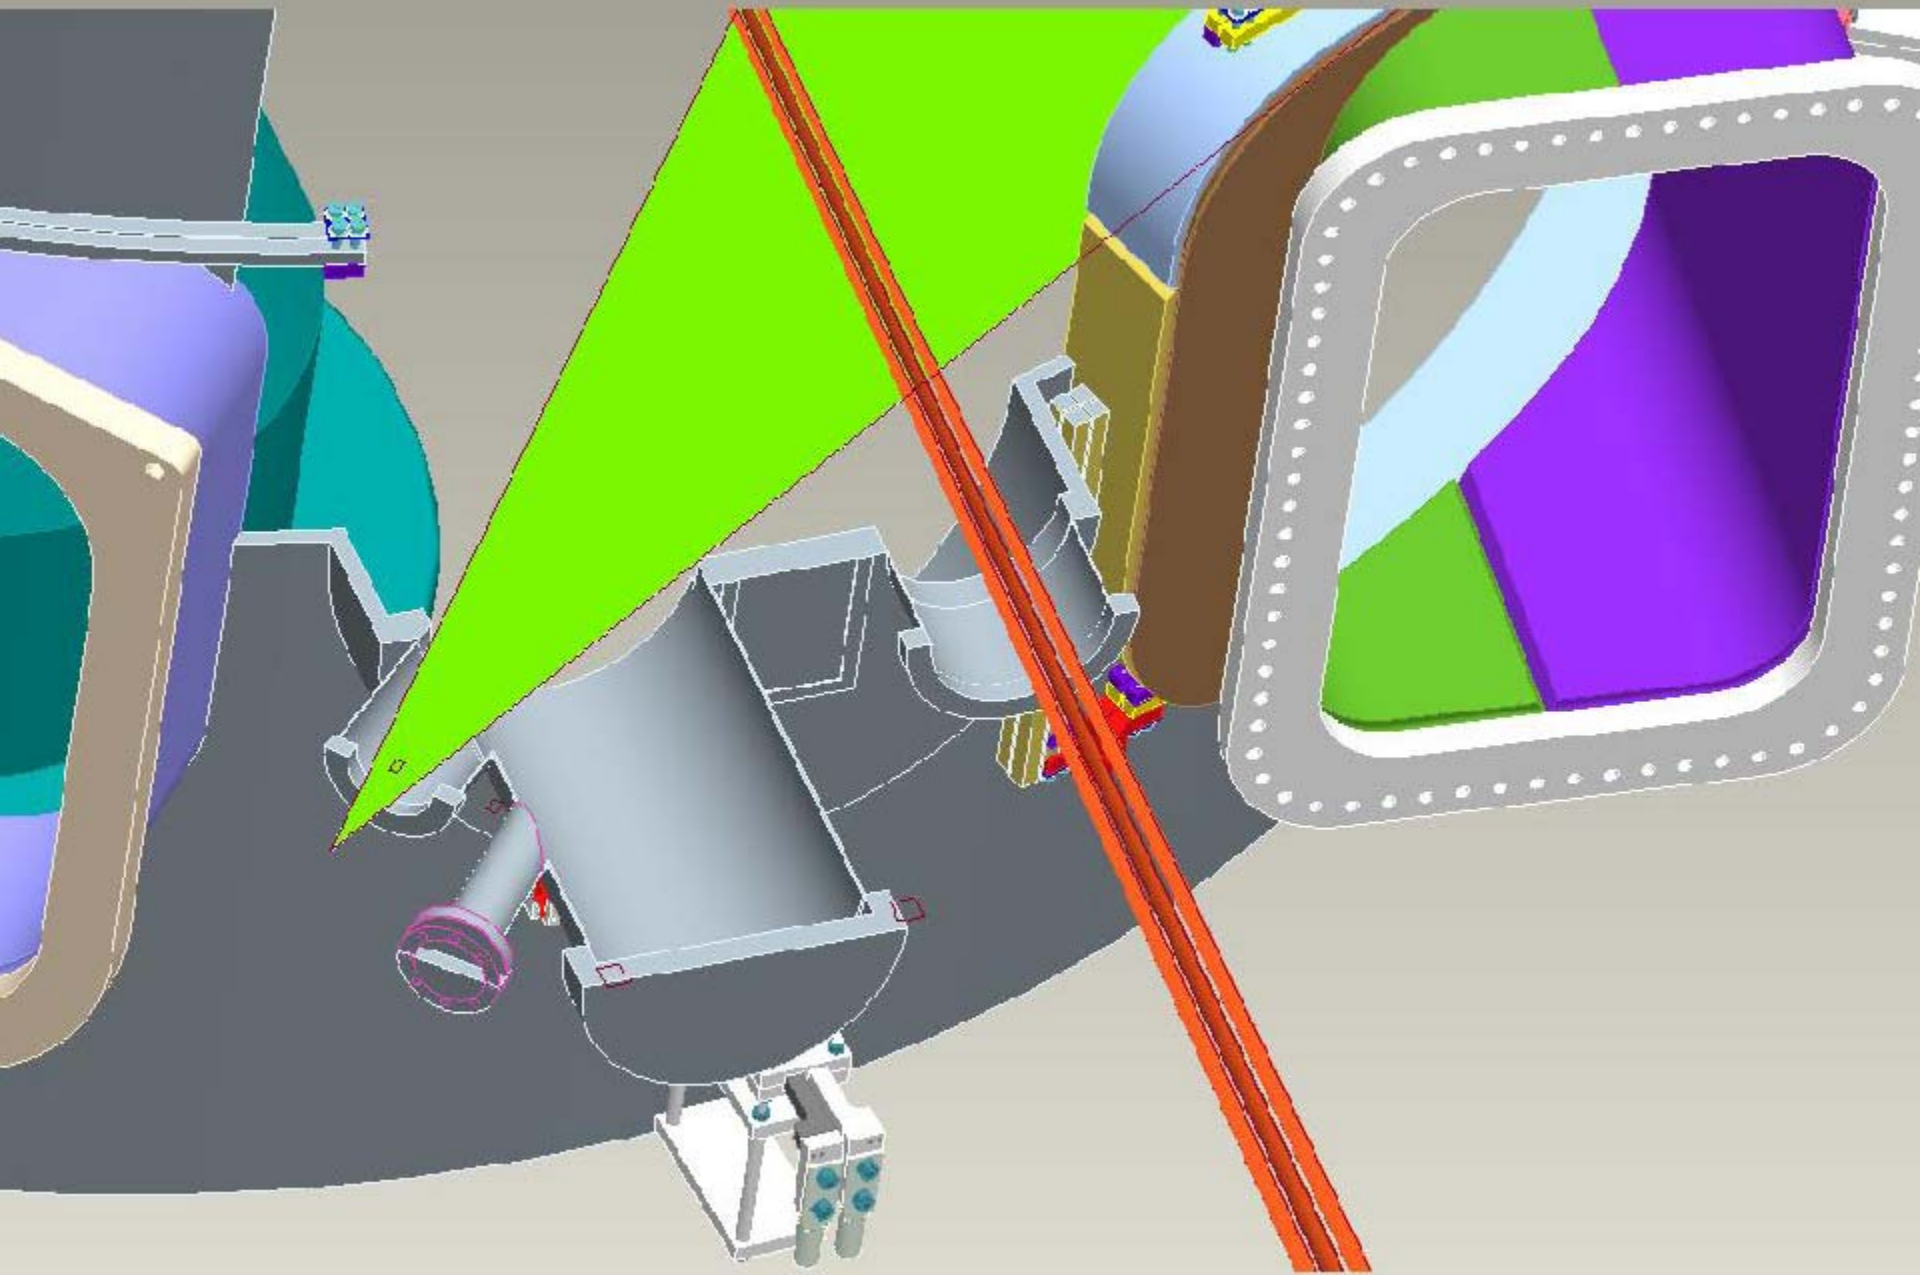

-A- M48-

JM_PLATFEL109-1.PRT

ON_5

Command: -139.9907