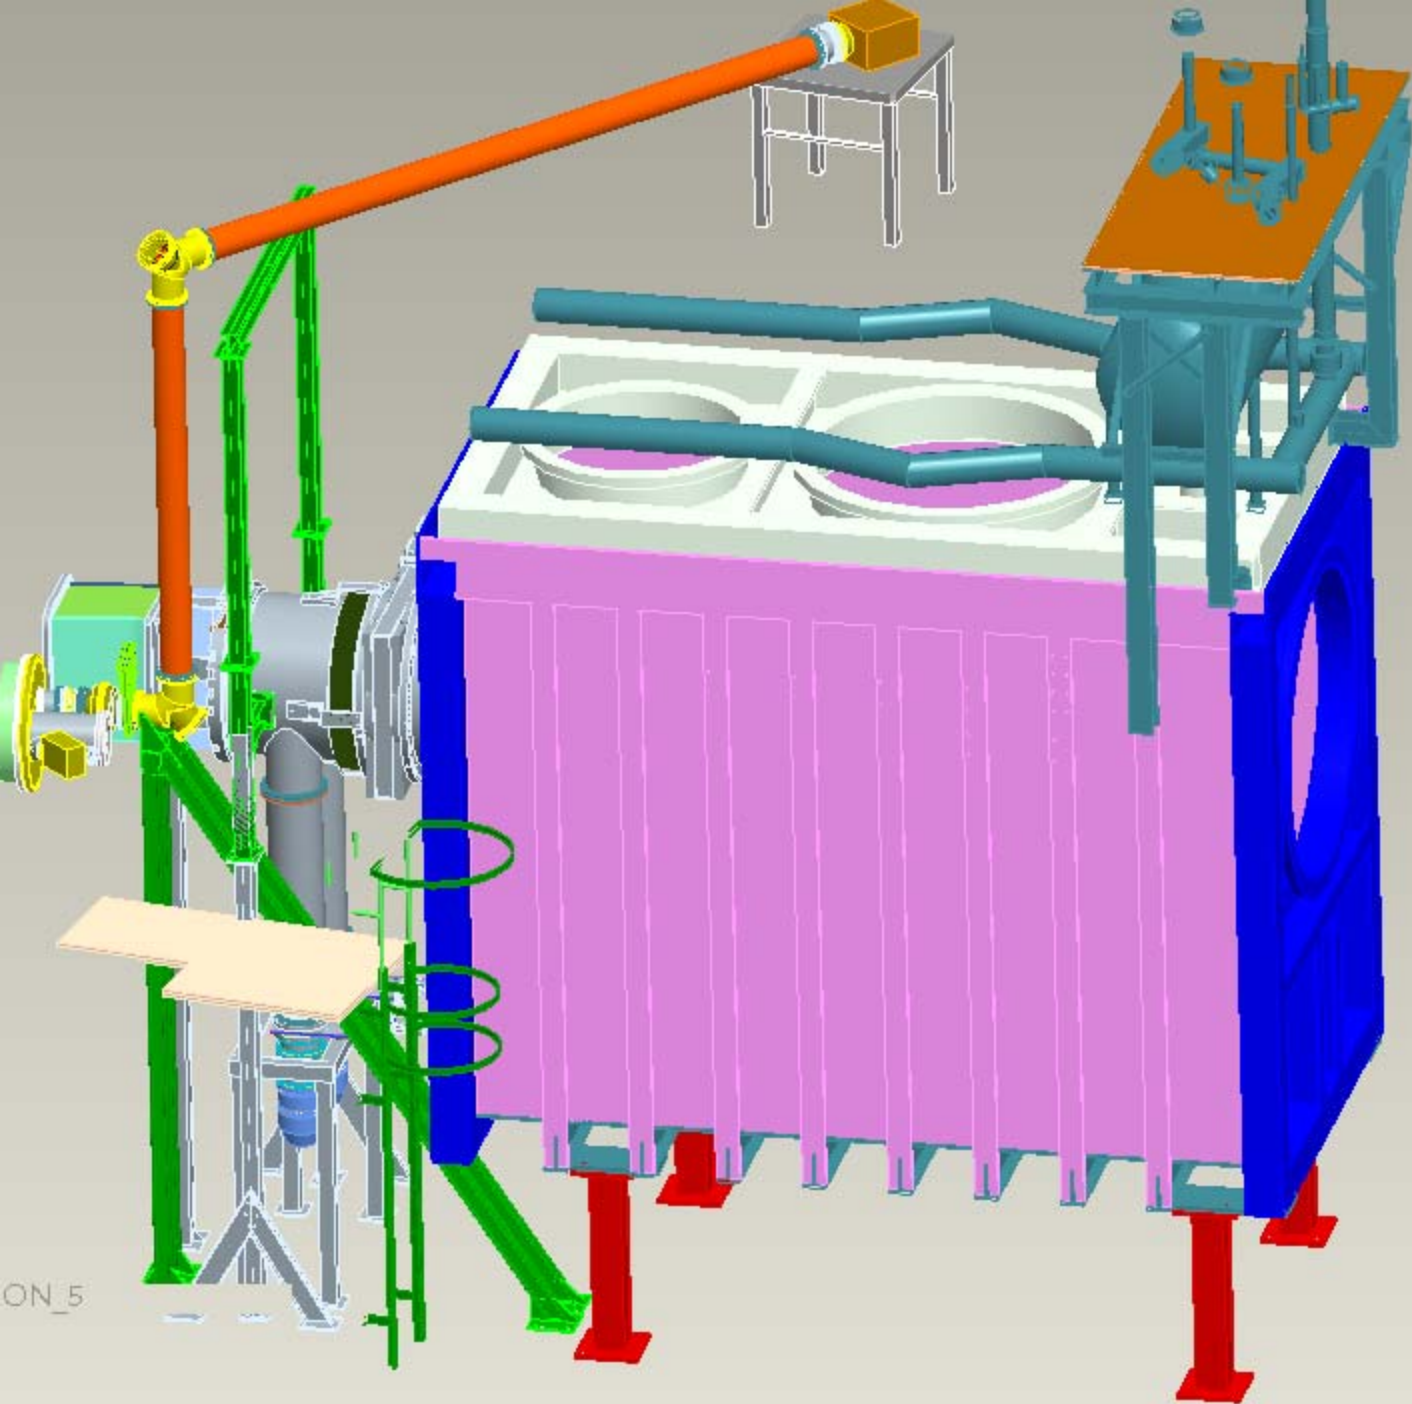

-A- M48-

JM_PLATFEL109-1.PRT

ON_5

Command: -139.9907