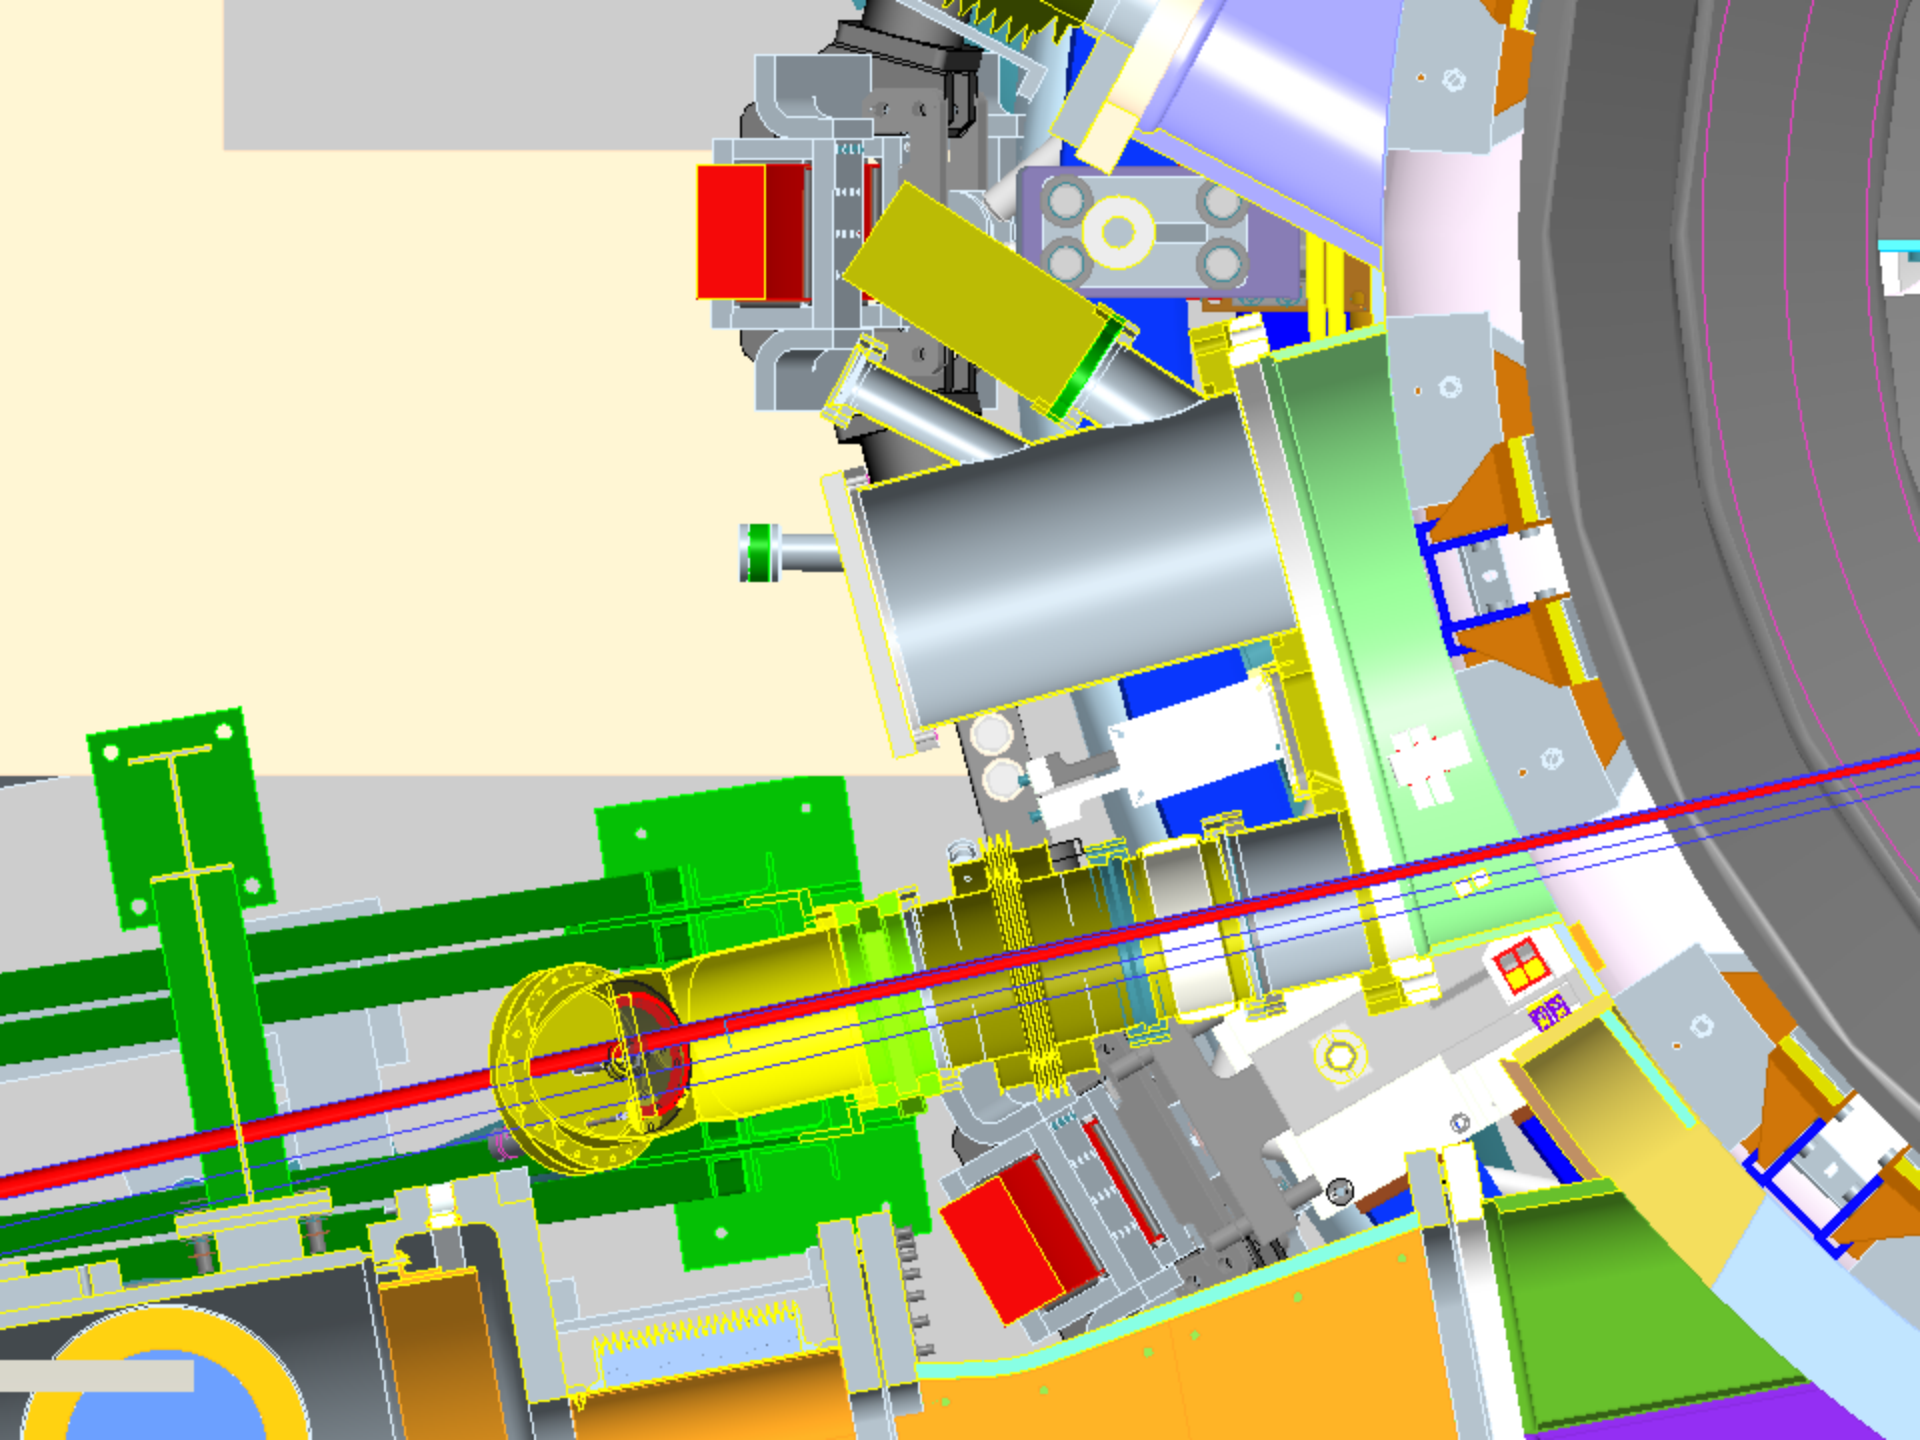

-A- M48-

JM_PLATFEL109-1.PRT

ON_5

Command: -139.9907