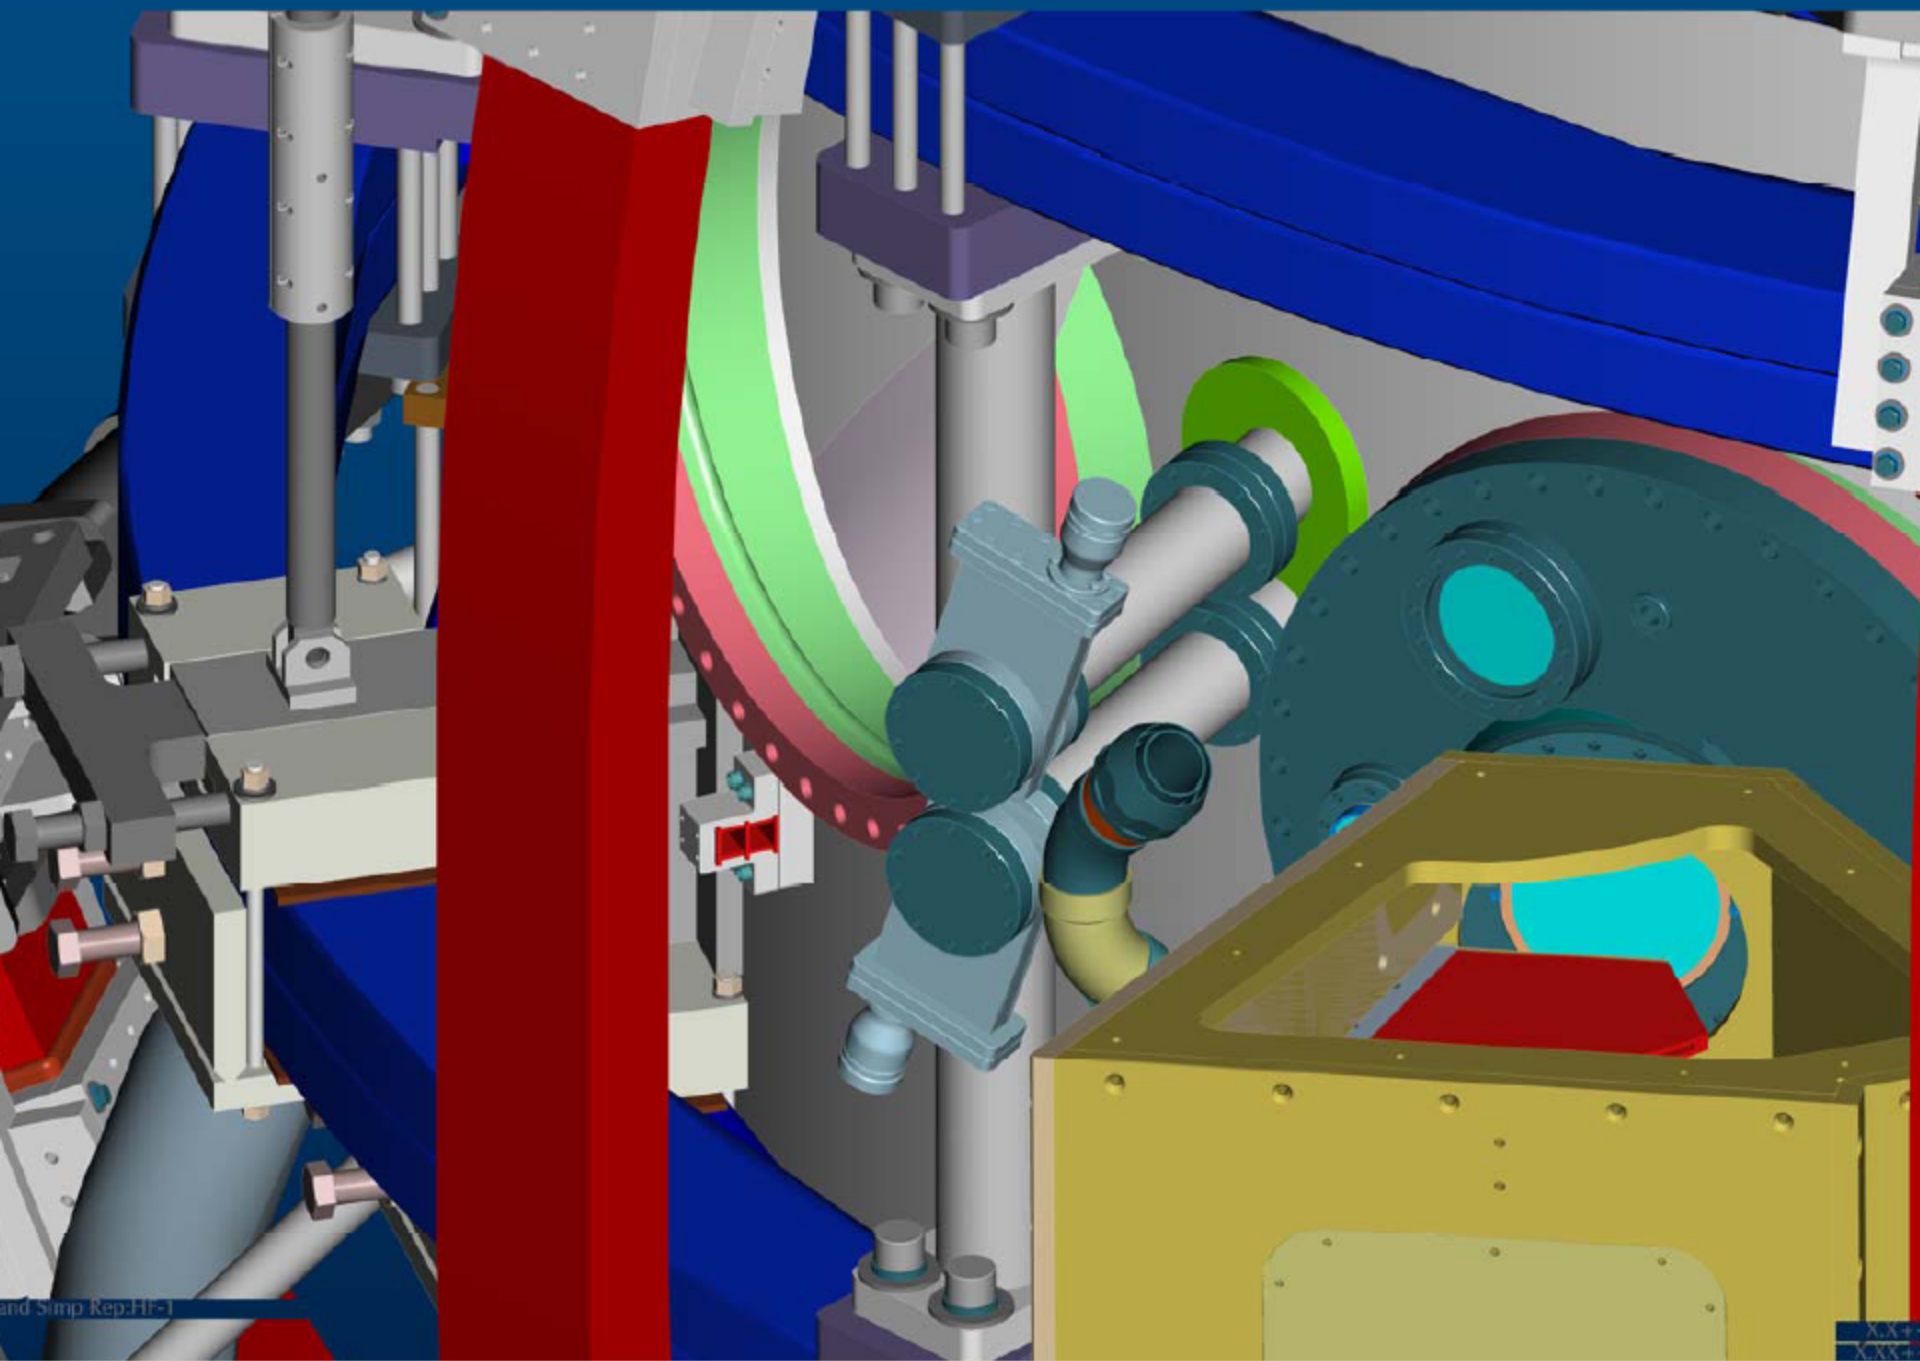

-A- M48-

JM_PLATFEL109-1.PRT

ON_5

Command: -139.9907